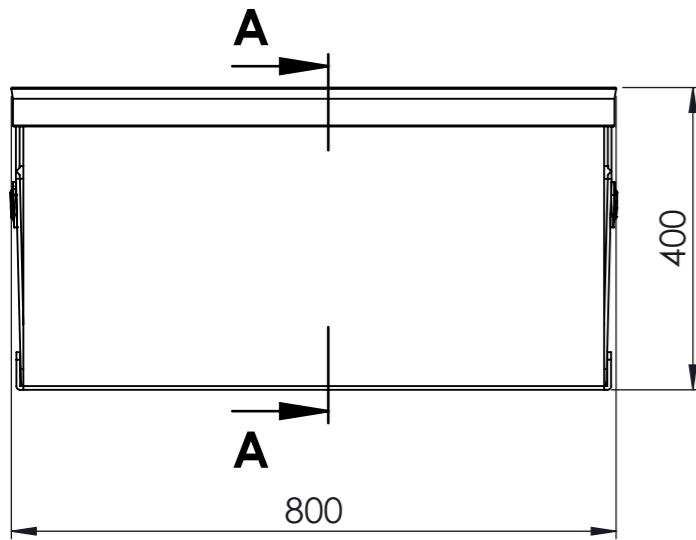

**ŘEZ A-A**

**Specification**

EAN	<b>8596349012511</b>
Outer dimensions (LxWxH)	800x600x400 mm
Volume(L)	158,2
Weight (kg)	3.43

Item No.	QTY	EAN	Name	Name extended	Weight (kg)	Note
1	1	8596349012528	Smart colapsible box - PP - H profile	800x600	0.86	
2	1	8596349012535	Smart colapsible box - Long side	800x400	1.78	
3	2	8596349012542	Smart colapsible box - Short side	600x400	0.38	
4	2	8596349002468	Handle_Smart	closed	0.02	