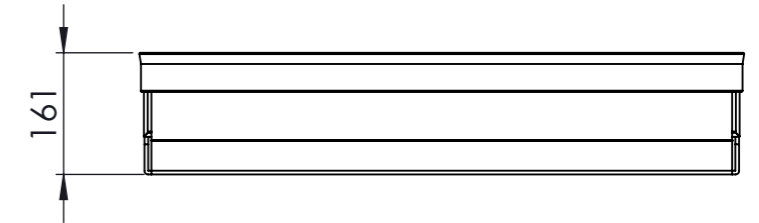

**ŘEZ A-A**

**Specification**

EAN	<b>8596349012511</b>
Outer dimensions (LxWxH)	800x600x400 mm
Volume(L)	158,2
Weight (kg)	3.43

Item No.	QTY	EAN	Name	Name extended	Weight (kg)	Note
1	1	8596349012528	Smart colapsible box - PP - H profile	800x600	0.86	
2	1	8596349012535	Smart colapsible box - Long side	800x400	1.78	
3	2	8596349012542	Smart colapsible box - Short side	600x400	0.38	
4	2	8596349002468	Handle_Smart	closed	0.02	