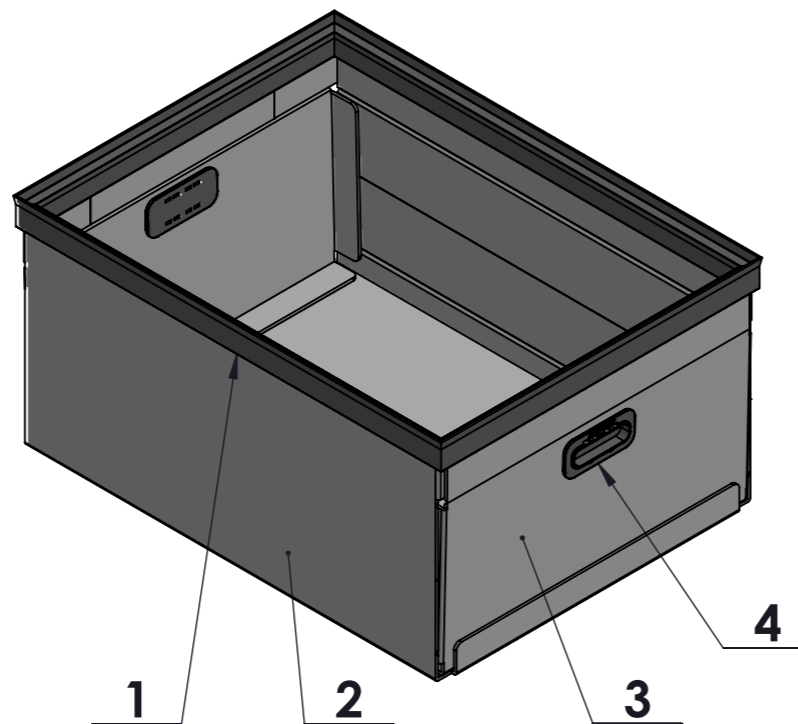

**ŘEZ A-A**

**Specification**

EAN	<b>8596349012511</b>
Outer dimensions (LxWxH)	800x600x400 mm
Volume(L)	158,2
Weight (kg)	3.43

Item No.	QTY	EAN	Name	Name extended	Weight (kg)	Note
1	1	8596349012528	Smart colapsible box - PP - H profile	800x600	0.86	
2	1	8596349012535	Smart colapsible box - Long side	800x400	1.78	
3	2	8596349012542	Smart colapsible box - Short side	600x400	0.38	
4	2	8596349002468	Handle_Smart	closed	0.02	