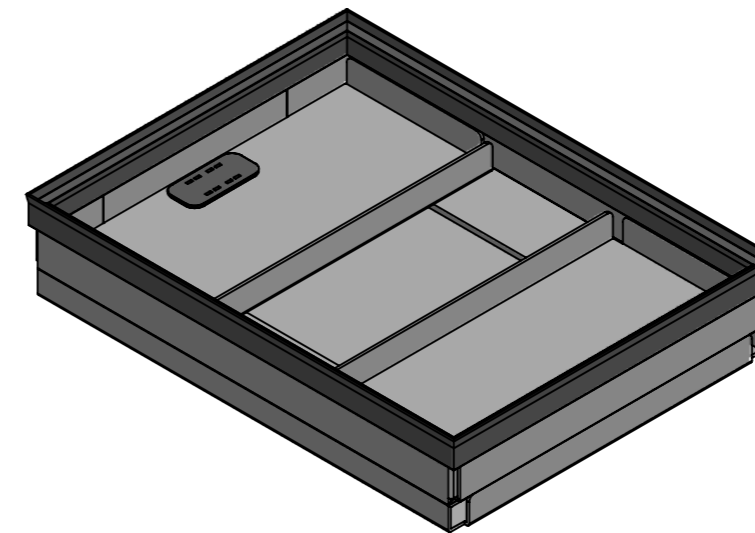

**ŘEZ A-A**

**Specification**

EAN	<b>8596349012511</b>
Outer dimensions (LxWxH)	800x600x400 mm
Volume(L)	158,2
Weight (kg)	3.43

Item No.	QTY	EAN	Name	Name extended	Weight (kg)	Note
1	1	8596349012528	Smart colapsible box - PP - H profile	800x600	0.86	
2	1	8596349012535	Smart colapsible box - Long side	800x400	1.78	
3	2	8596349012542	Smart colapsible box - Short side	600x400	0.38	
4	2	8596349002468	Handle_Smart	closed	0.02	