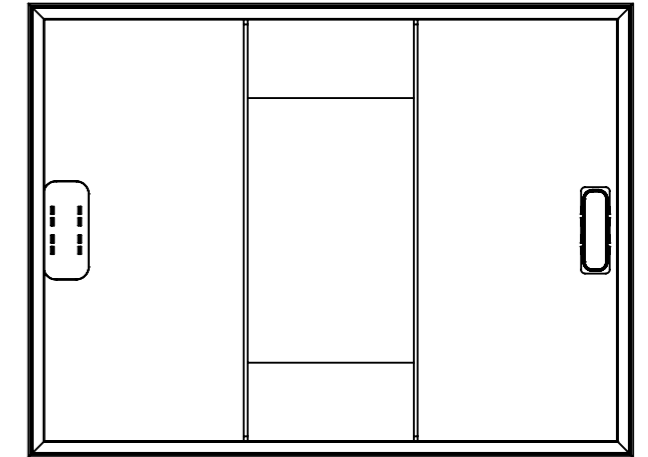

**ŘEZ A-A**

**Specification**

EAN	<b>8596349012511</b>
Outer dimensions (LxWxH)	800x600x400 mm
Volume(L)	158,2
Weight (kg)	3.43

Item No.	QTY	EAN	Name	Name extended	Weight (kg)	Note
1	1	8596349012528	Smart colapsible box - PP - H profile	800x600	0.86	
2	1	8596349012535	Smart colapsible box - Long side	800x400	1.78	
3	2	8596349012542	Smart colapsible box - Short side	600x400	0.38	
4	2	8596349002468	Handle_Smart	closed	0.02	