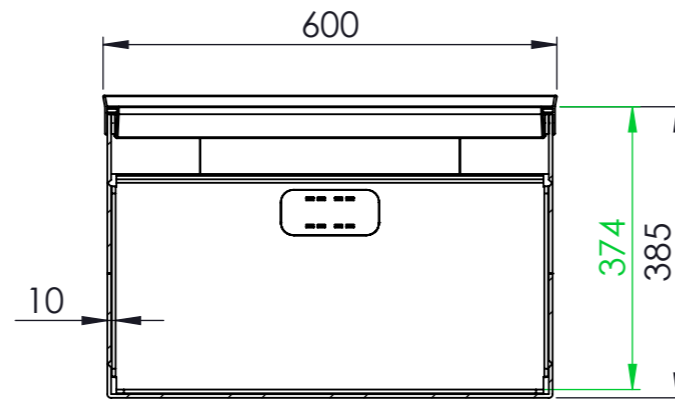

**ŘEZ A-A**

**Specification**

EAN	<b>8596349012511</b>
Outer dimensions (LxWxH)	800x600x400 mm
Volume(L)	158,2
Weight (kg)	3.43

Item No.	QTY	EAN	Name	Name extended	Weight (kg)	Note
1	1	8596349012528	Smart colapsible box - PP - H profile	800x600	0.86	
2	1	8596349012535	Smart colapsible box - Long side	800x400	1.78	
3	2	8596349012542	Smart colapsible box - Short side	600x400	0.38	
4	2	8596349002468	Handle_Smart	closed	0.02	