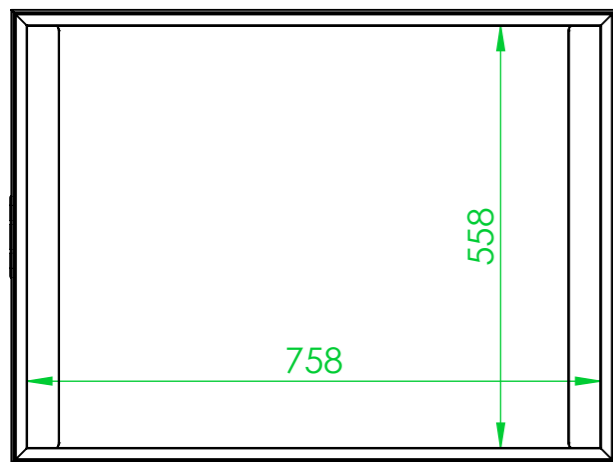

**ŘEZ A-A**

**Specification**

EAN	<b>8596349012511</b>
Outer dimensions (LxWxH)	800x600x400 mm
Volume(L)	158,2
Weight (kg)	3.43

Item No.	QTY	EAN	Name	Name extended	Weight (kg)	Note
1	1	8596349012528	Smart colapsible box - PP - H profile	800x600	0.86	
2	1	8596349012535	Smart colapsible box - Long side	800x400	1.78	
3	2	8596349012542	Smart colapsible box - Short side	600x400	0.38	
4	2	8596349002468	Handle_Smart	closed	0.02	